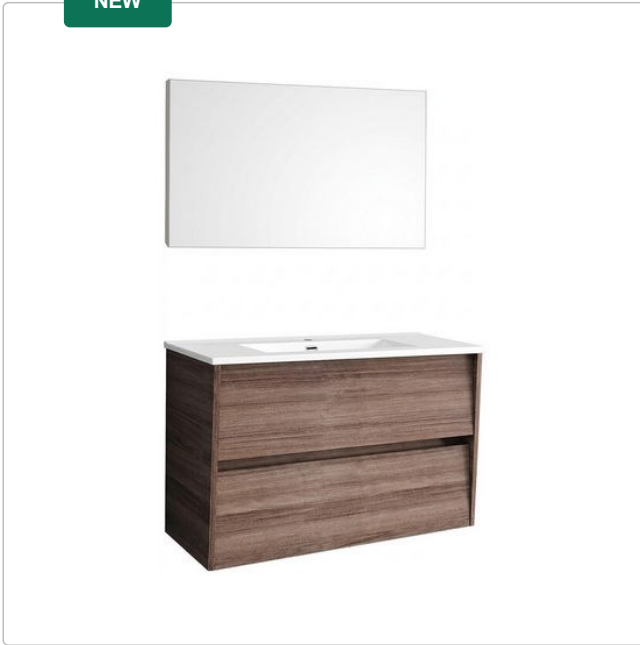

new in

**DIANFLEX**<sup>®</sup>

...simili a nessuno.

*Catálogo Costano*

2026

NEW

Codice: **142-DEN**

## MOBILE BAGNO ELISIA

Mobile bagno sospeso ELISIA in materiale melaminico, composto da base sospesa (L80xP46xH50) con due cassetti a chiusura rallentata e vano sifone, lavabo in ceramica e specchio.

Scatola Cartone